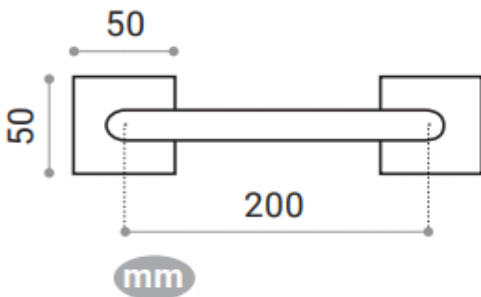

FICHA TÉCNICA: 613 66 SERIE VEGA MANILLÓN CON ROSETA

CARACTERÍSTICAS

- Juego manillones Vega con roseta cuadrada
- Manillón fabricado en Aluminio y roseta en Zamak ambos de alta calidad. Para puertas interiores de paso y entradas de uso residencial y público.
- Incluye fijaciones para su instalación.
- Medidas:
- Acabados disponibles: